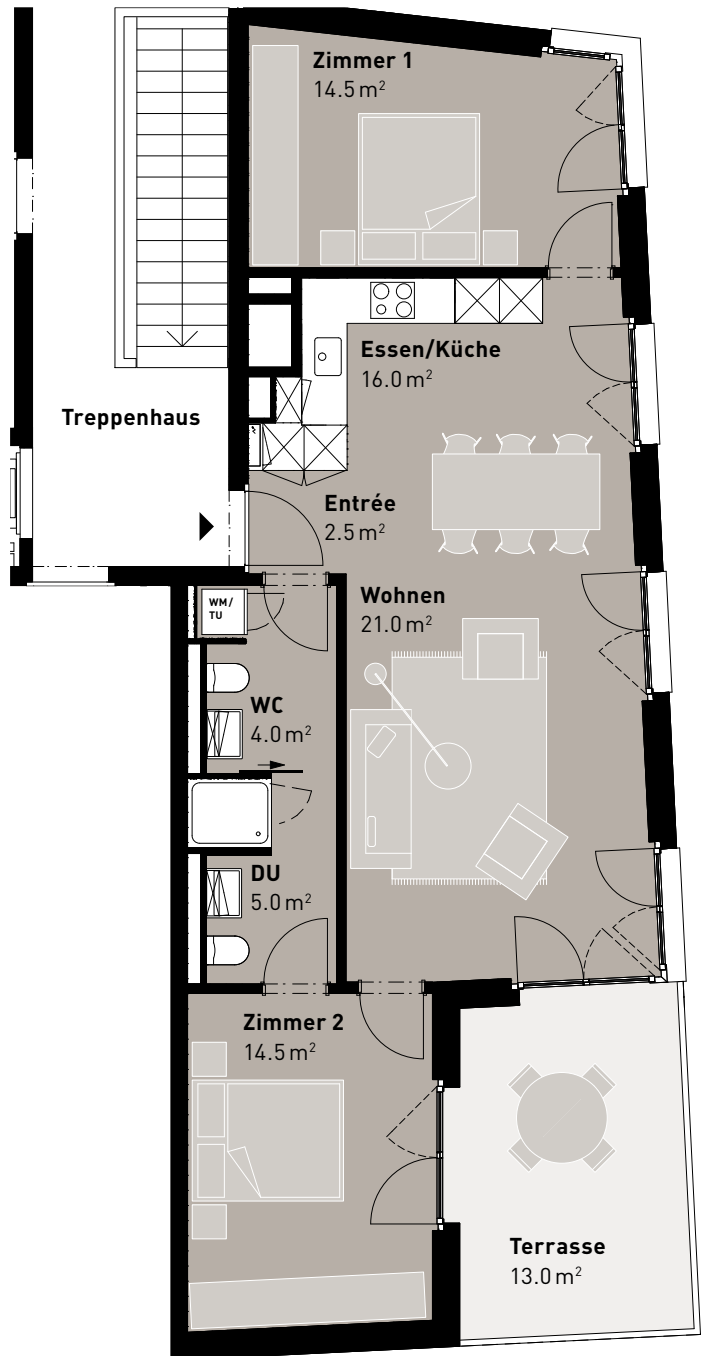

### 3.5 ZIMMER

ATTIKAGESCHOSS · RHEINSFELDERSTRASSE 23

#### Wohnungsangaben:

**Wohnfläche** 77.5 m<sup>2</sup>

**Terrasse** 13.0 m<sup>2</sup>

**Whg.-Nr.** 23.301

0 1 3 5m